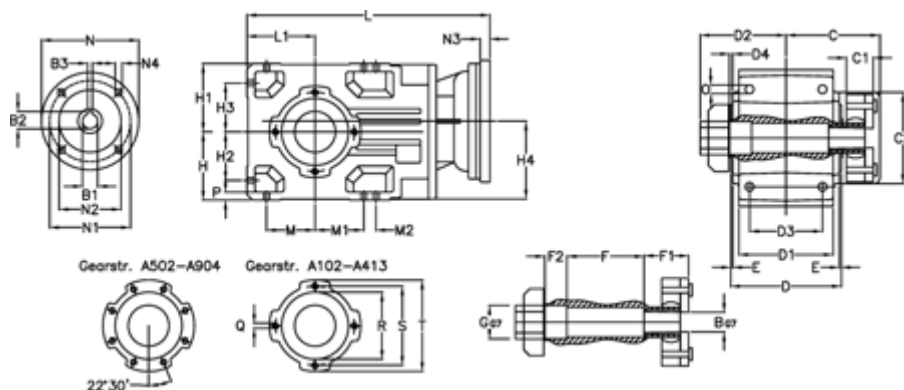

Varenummer: 29600643846925  
 Beskrivelse: Keglehjulsgear A604QF65-438,4-P71B5

## Mål

B	= 55	D	= 239	F2	= 76	L	= 587.0	N3	= -
B1	= 14	D1	= 235	G	= 65	L1	= 165	N4	= M8x16
B2	= 16.3	D2	= 179	GA	= 127 NM	M	= 122.5	O	= 18.5
B3	= 5	D3	= 195	H	= 165	M1	= 122.5	P	= 16
Betegnelse	= A604QF65-xx-P132 B5	d4	= 6.0	H1	= 165	M2	= -	Q	= M12x19
C	= 195.0	E	= 4.5	H2	= 122.5	N	= 160	R	= 180
C1	= 76	F	= 206.0	H3	= 122.5	N1	= 130	S	= 215
C2	= 183.0	F1	= 76.0	H4	= 181.0	N2	= 110	T	= 250